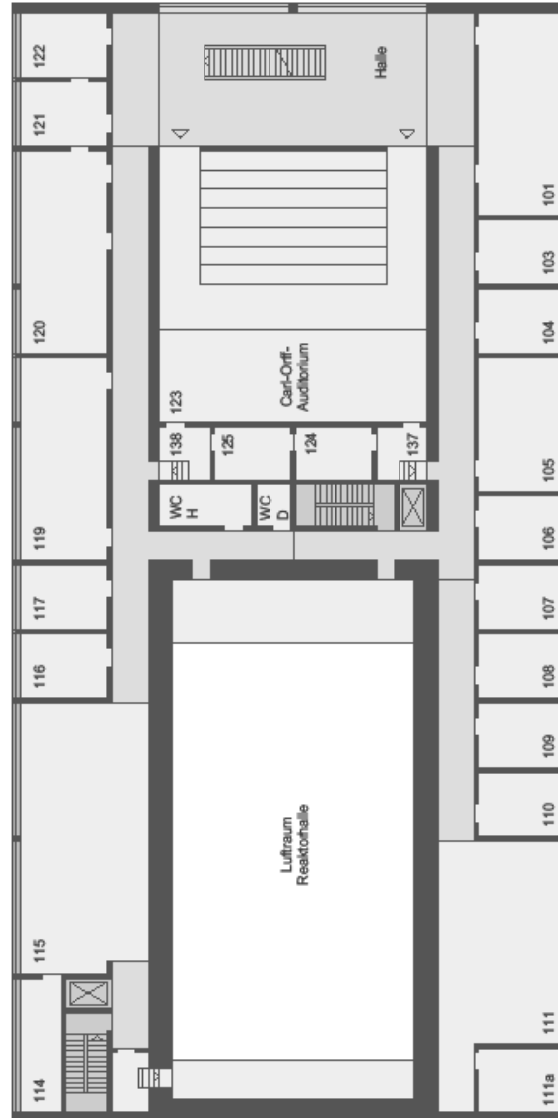

Hochschule für Musik und Theater München

Raumübersicht: Standort
Luisenstraße 37 a

Raumübersicht I. Untergeschoss

Raumübersicht Erdgeschoss

Raumübersicht I. Obergeschoss

Raumübersicht 2. Obergeschoss