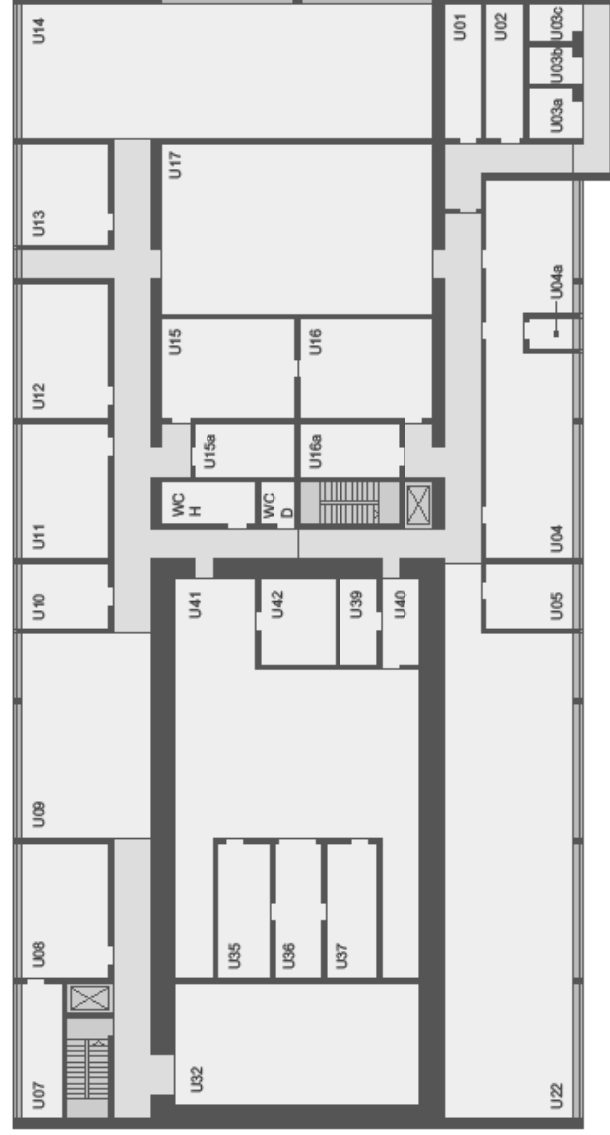

Hochschule für Musik und Theater München

Raumübersicht: Standort
Luisenstraße 37 a

Raumübersicht I. Untergeschoss

Raumübersicht Erdgeschoss

Raumübersicht I. Obergeschoss

Raumübersicht 2. Obergeschoss