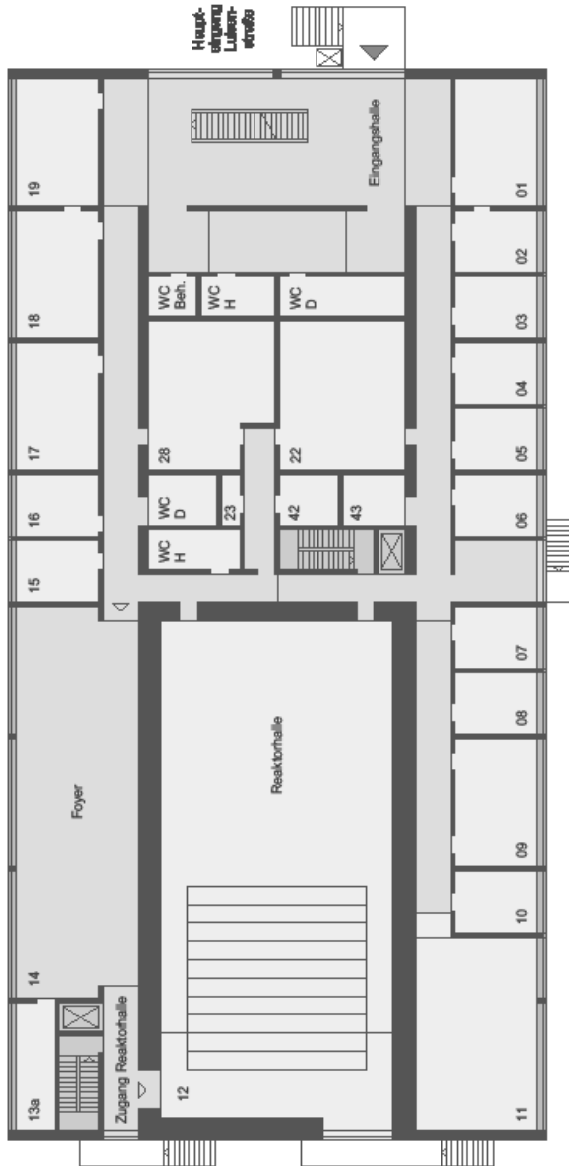

Hochschule für Musik und Theater München

Raumübersicht: Standort
Luisenstraße 37 a

Raumübersicht I. Untergeschoss

Raumübersicht Erdgeschoss

Raumübersicht I. Obergeschoss

Raumübersicht 2. Obergeschoss